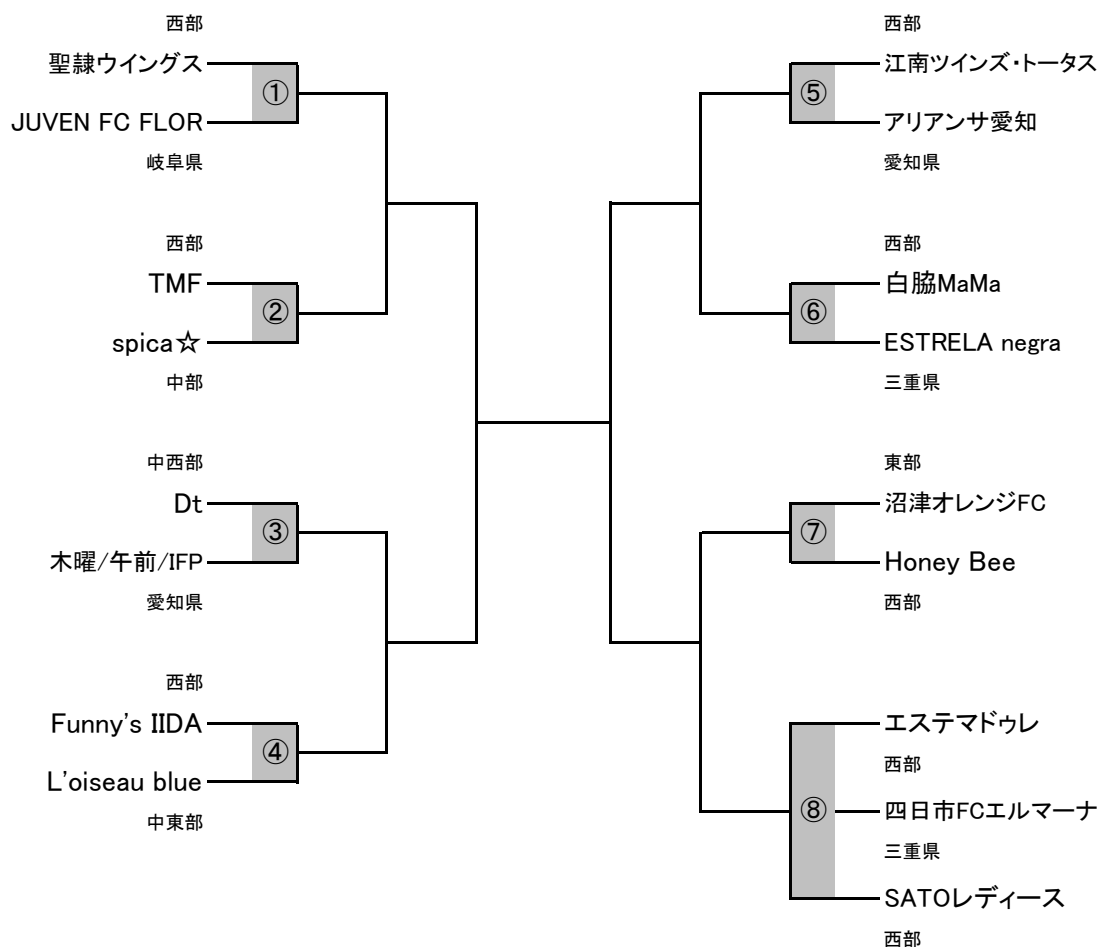

～波多野メモリアル～

2012ジュビロカップ争奪！第3回オーバー30レディースフットサル大会

【期日】2012年2月19日(日曜日)

【会場】エコパアリーナ、エコパサブアリーナ

【大会形式】トーナメント方式(※一部に3チームによるリーグ戦を行う変則方式です。)

【試合時間】10-5-10のランニングタイム、タイムアウト無し

【順位の決定】トーナメント戦で試合終了時に同点の場合はPK戦(5人制)にて勝敗を決する。

⑧についてはリーグ戦のため、勝点→得失点差→総得点→抽選の順に決定する。

【その他】・開会式は行いません。

- ・オフィシャル担当チームは、記録・タイマーに2名、ボールパーソンに4名を選出してください。
- ・前の試合のハーフタイムにユニフォーム合わせを行います。
- ・選手チェックは各チーム最初の試合前のみ行います。
- ・イエローカードは累積2枚で次の試合に出場不可となります。
- ・スケジュールがタイトですので進行に遅れが出ないように試合の準備をお願いします。
- ・12:00よりサブアリーナにて静岡県女子選抜と大阪府女子選抜によるエキシビジョンマッチを行います。是非、ご観戦ください。

【対戦表】